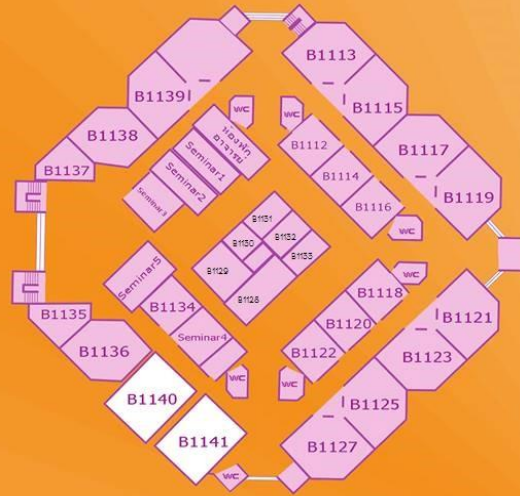

# แผนผังห้องเรียนอาคารเรียนรวม 1

ส่วนสำนักงานบริการศูนย์บริการการศึกษา อยู่ที่อาคารเรียนรวม 2

ชั้นที่ 1

ชั้นที่ 2

ห้องเรียน 300

ลานอเนกประสงค์

ห้องเรียน 1,500

ห้องเรียน 300